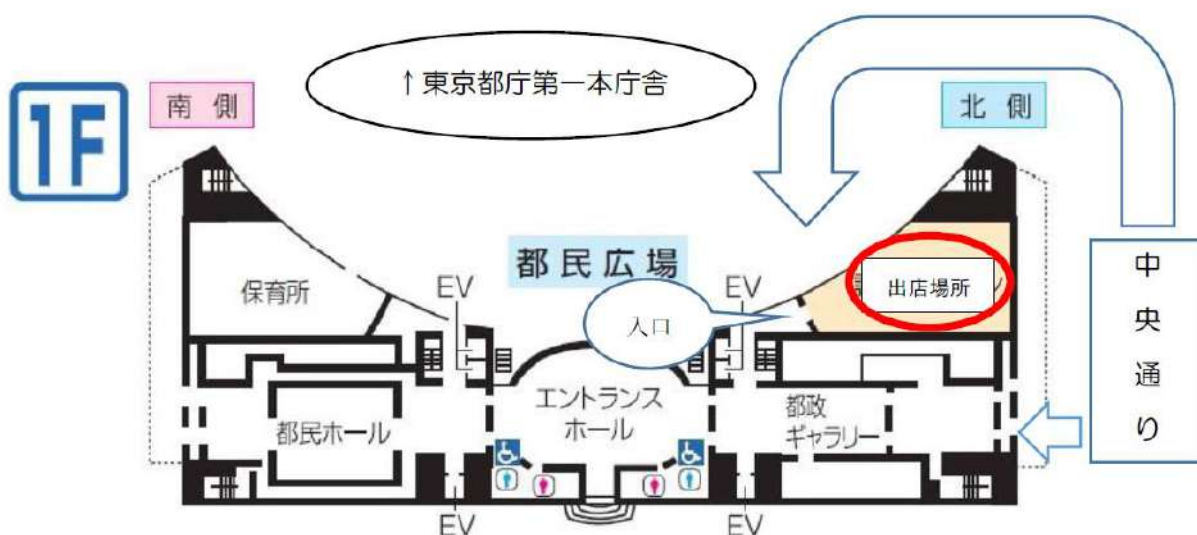

令和3年4月22日
議 会 局

都議会議事堂弁当販売の営業開始について

本年3月19日付で運営事業者を決定しました都議会議事堂弁当販売について、以下のとおり営業を開始しますので、お知らせいたします。

店 舗 名	mini 屋台 DELi 都議会議事堂店
運営事業者	ワオ株式会社
営業開始日	令和3年4月27日（火曜日）
営 業 時 間	午前11時から午後2時まで
出店場所	東京都新宿区西新宿二丁目8番1号 東京都議会議事堂1階北側 (イートインスペースもあります。)
そ の 他	店舗の詳細については、別紙をご覧ください。

案内図（出店場所の一部を使用して営業）

【担当】
管理部経理課 市沢、前口
外線 03-5320-7122