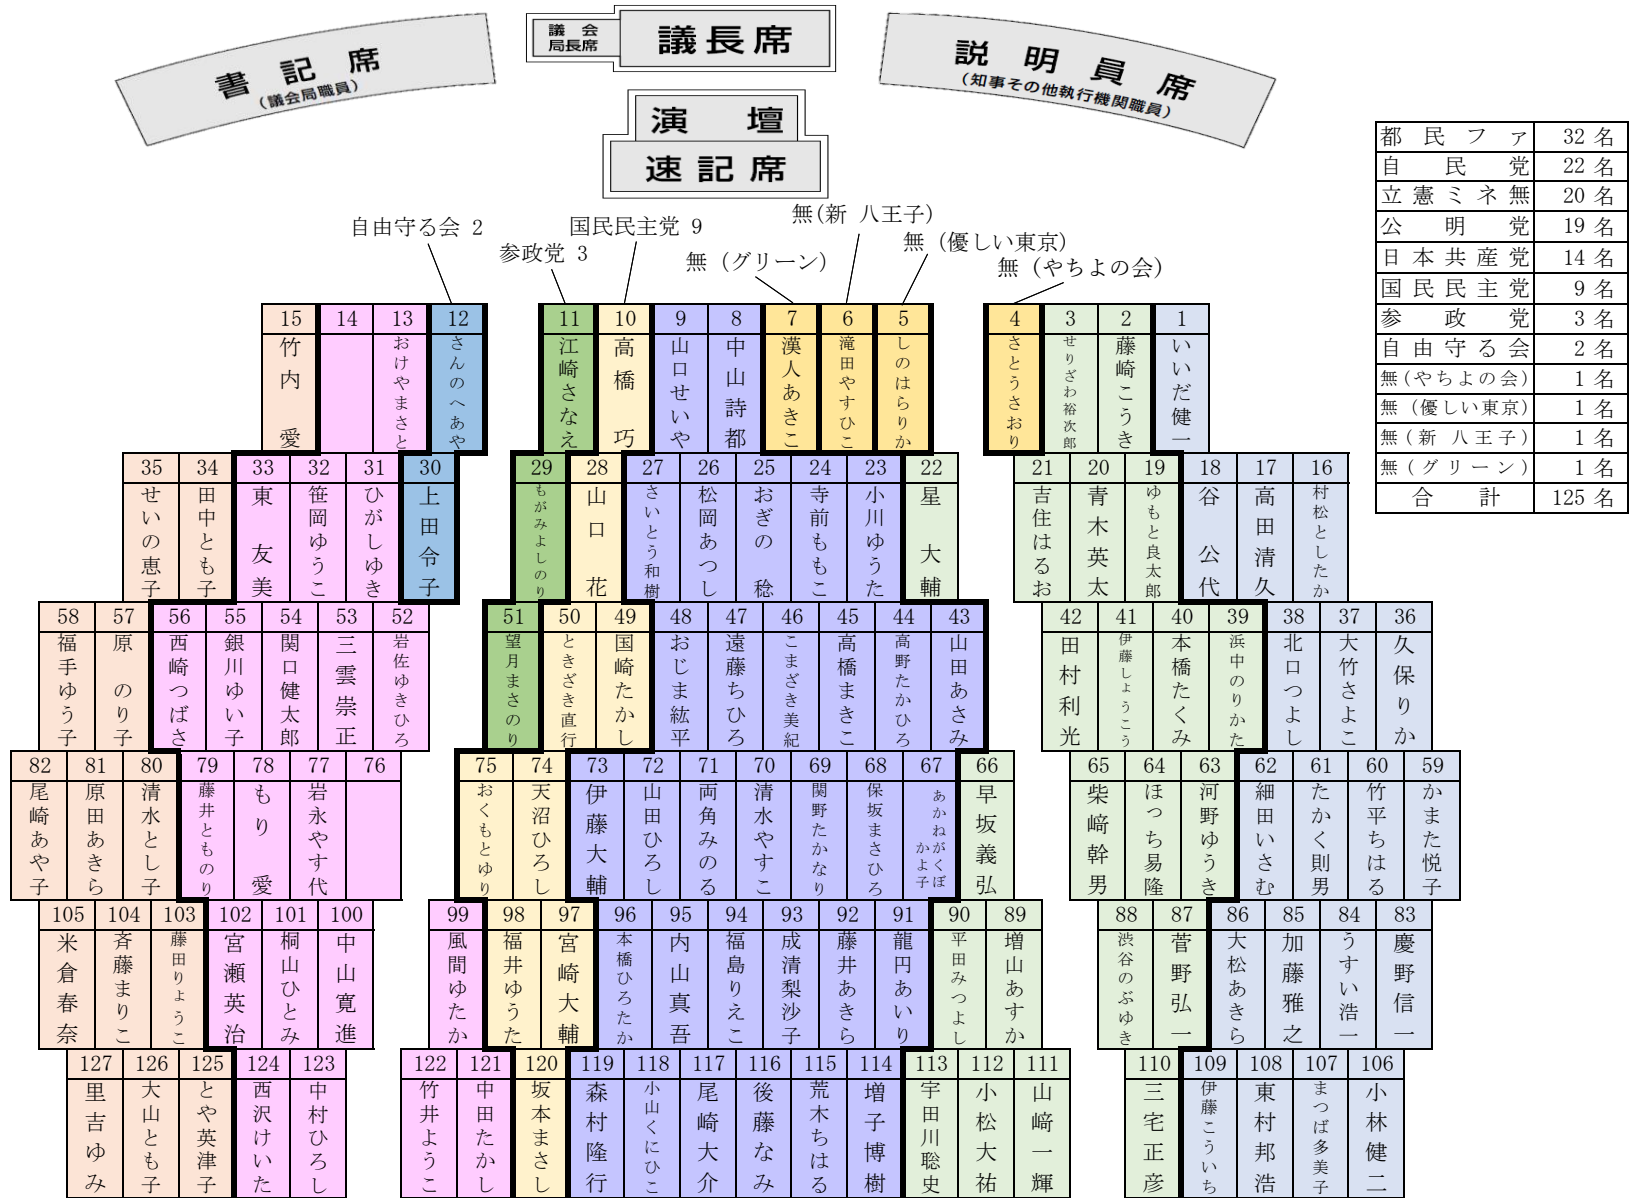

東京都議会 議席表

日本共産党 14

立憲ミネ無 20

都民フア 32

自 民 党 22

公明党 19

(令和8年2月18日現在)