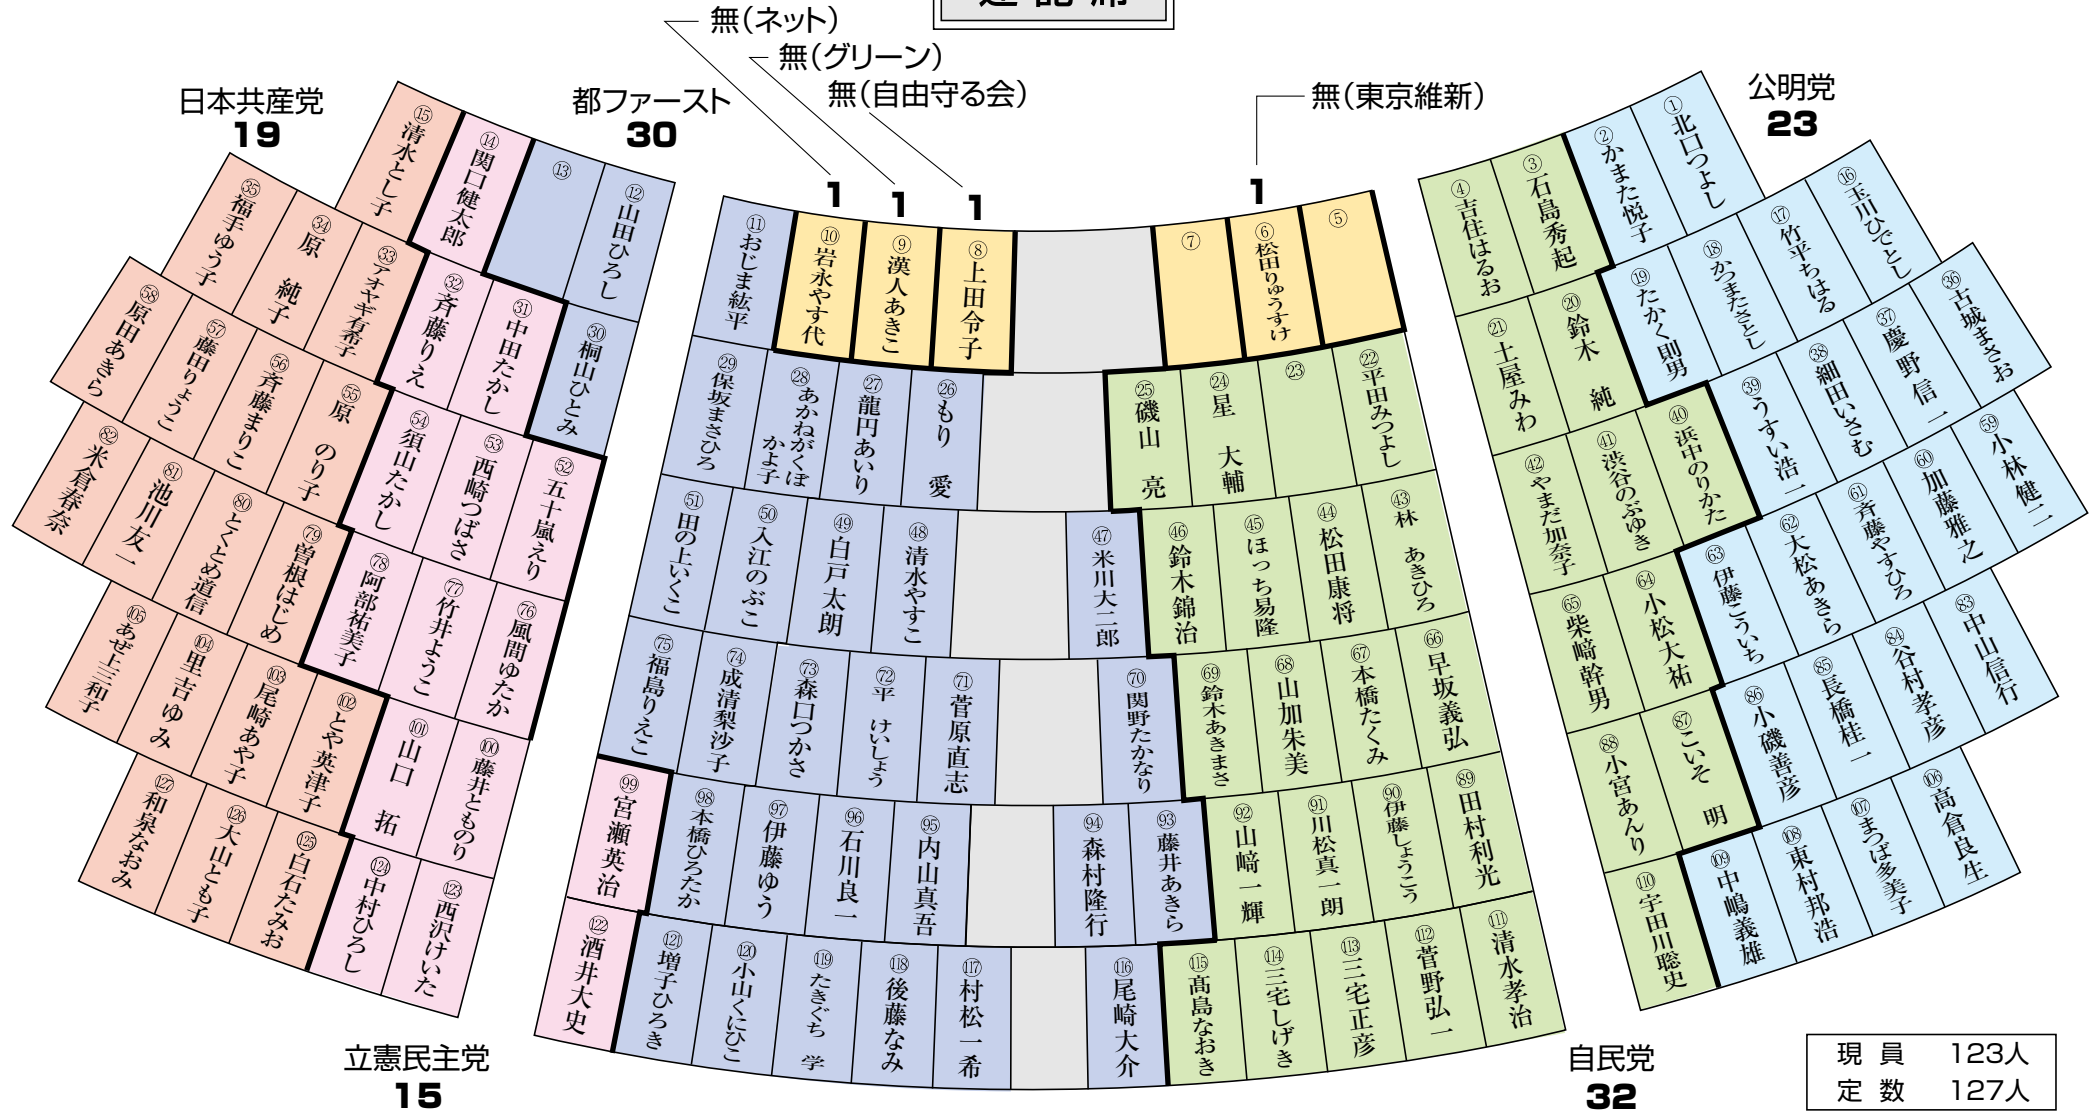

都議会議席表

(令和4年9月20日現在)

※最新の情報は、裏表紙のQRコードを読み取り、都議会HPでご覧下さい。

議 会
局 長 席

議長席

演 壇

速記席

書記席
(議会局職員)

説明員席
(知事その他執行機関職員)

現 員	123人
定 数	127人